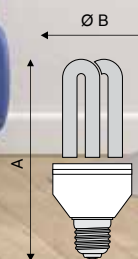

## Baixo Fator

Dimensões		
	A	B
15W	142mm	Ø40mm
20W	153mm	Ø44mm
25W	175mm	Ø48mm

Código	Potência	Tensão	Equivalência Incandescente	Temp. de Cor	Fluxo Luminoso	Código de Barras	Caixa
4604	15W	127V	60W	6.400K	844lm	7898495140409	10 unid.
5643	15W	220V	70W	6.400K	840lm	7898495144322	10 unid.
10699	20W	127V	80W	6.400K	1.200lm	7899710007002	10 unid.
10700	20W	220V	90W	6.400K	1.200lm	7899710007019	10 unid.
5646	25W	127V	90W	6.400K	1.520lm	7898495144438	10 unid.
10701	25W	220V	100W	6.400K	1.486lm	7898495140362	10 unid.